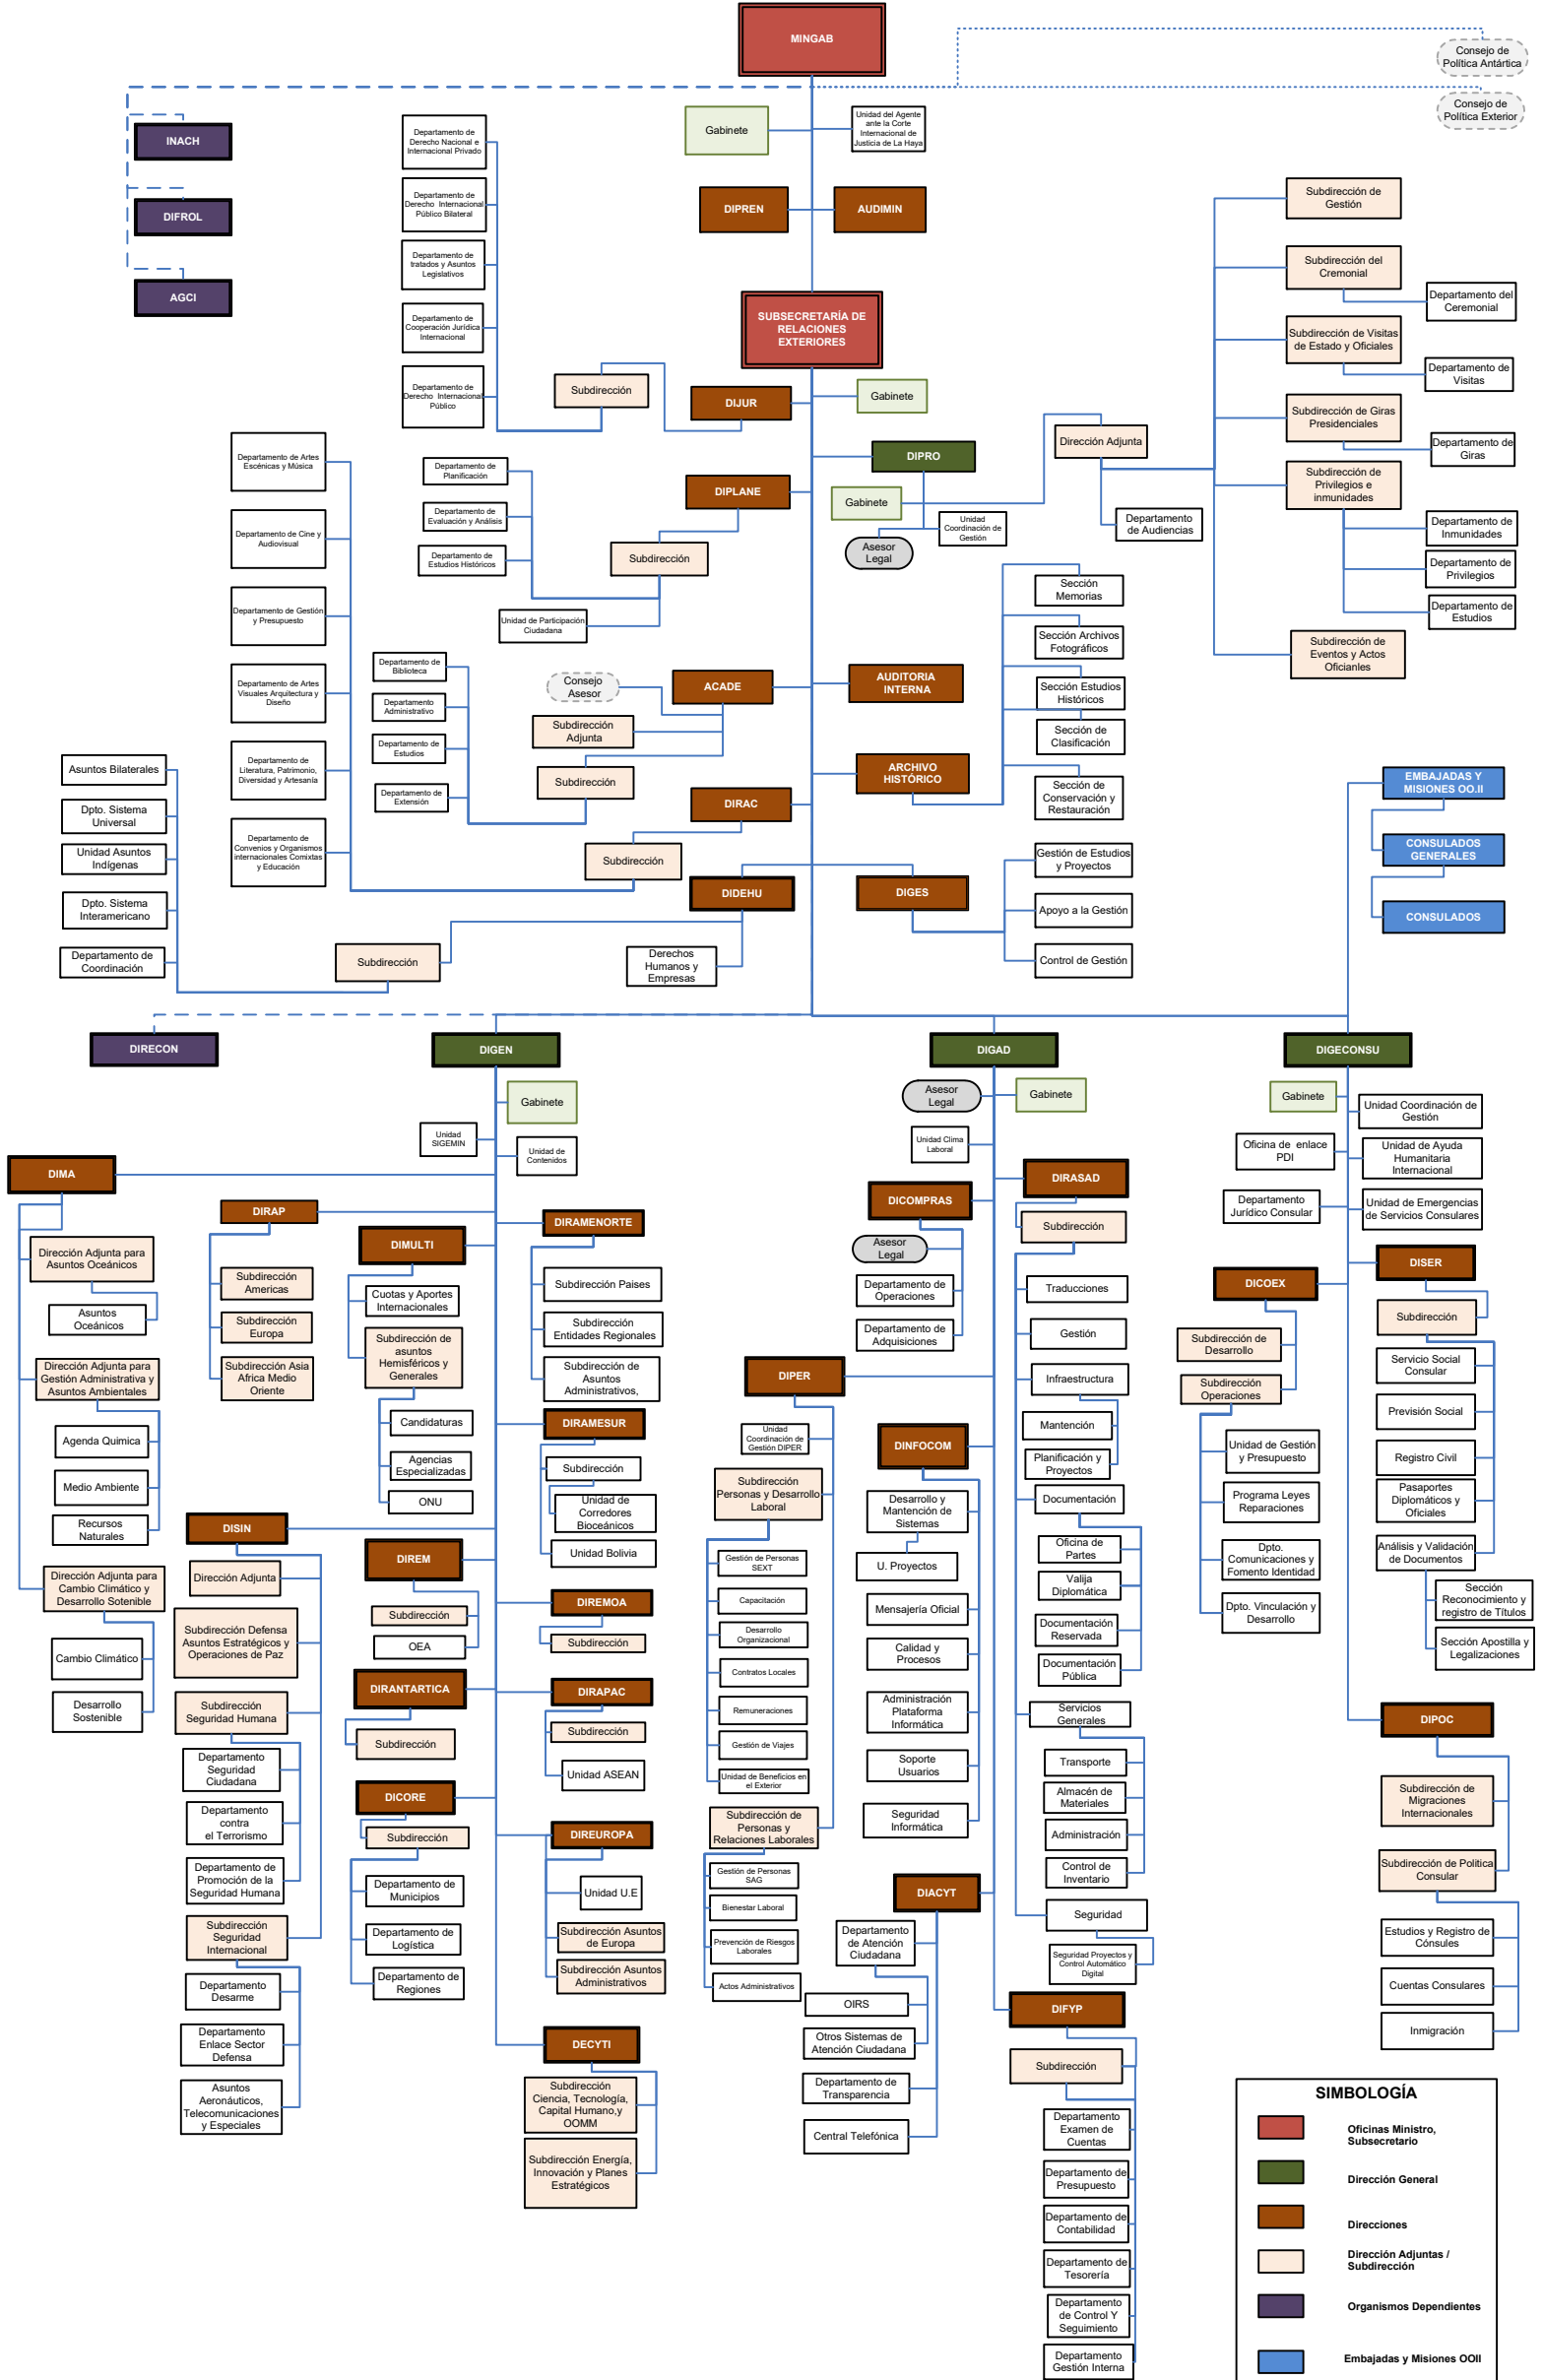

ORGANIGRAMA INSTITUCIONAL

MINISTERIO DE RELACIONES EXTERIORES

SUBSECRETARÍA DE RELACIONES EXTERIORES

SIMBOLOGÍA	
 	Oficinas Ministro, Subsecretaría
 	Dirección General
 	Direcciones
 	Dirección Adjuntas / Subdirección
 	Organismos Dependientes
 	Embajadas y Misiones O.O.II